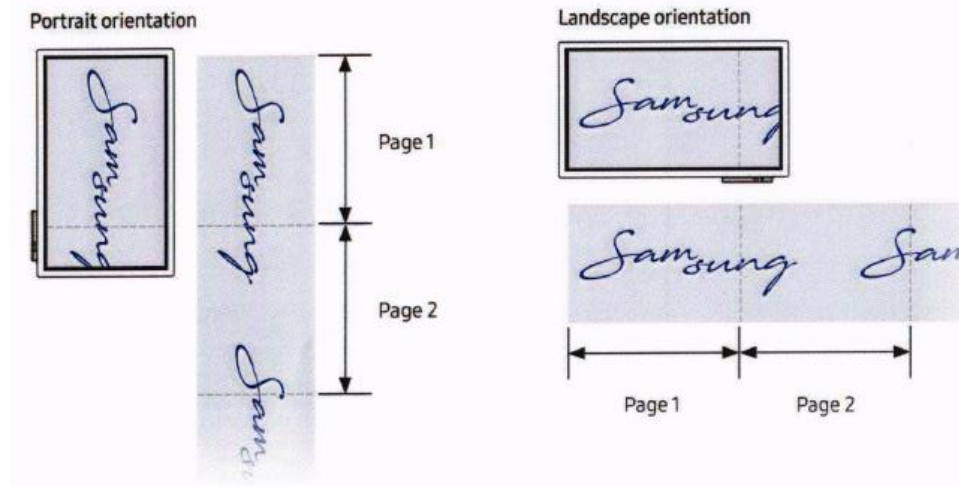

(Per uscire dalla condivisione schermo basta cliccare sulla «X» del frame che apparirà oppure clicca sul tasto accensione della FLIP)

UTILIZZARE LA CONNESSIONE VIA CAVO

Connettere il PC tramite cavo HDMI

ROTAZIONE DELLO SCHERMO

La lavagna può funzionare sia in orizzontale che in verticale

ROTAZIONE DELLO SCHERMO

UTILIZZO LAVAGNA COME ROTOLO DI CARTA

La LAVAGNA è dotata di un set pagine (ROTOLO CARTA) con la possibilità di utilizzo fino ad un massimo di 20 pagine

Per scorrere le pagine utilizzare i bordi neri che circondano lo schermo come da figura

COME UTILIZZARE LA PENNA

La penna in dotazione è dotata di due estremità differenti, l'estremità sottile (1) funziona come pennarello l'estremità spessa (2) funziona come un evidenziatore