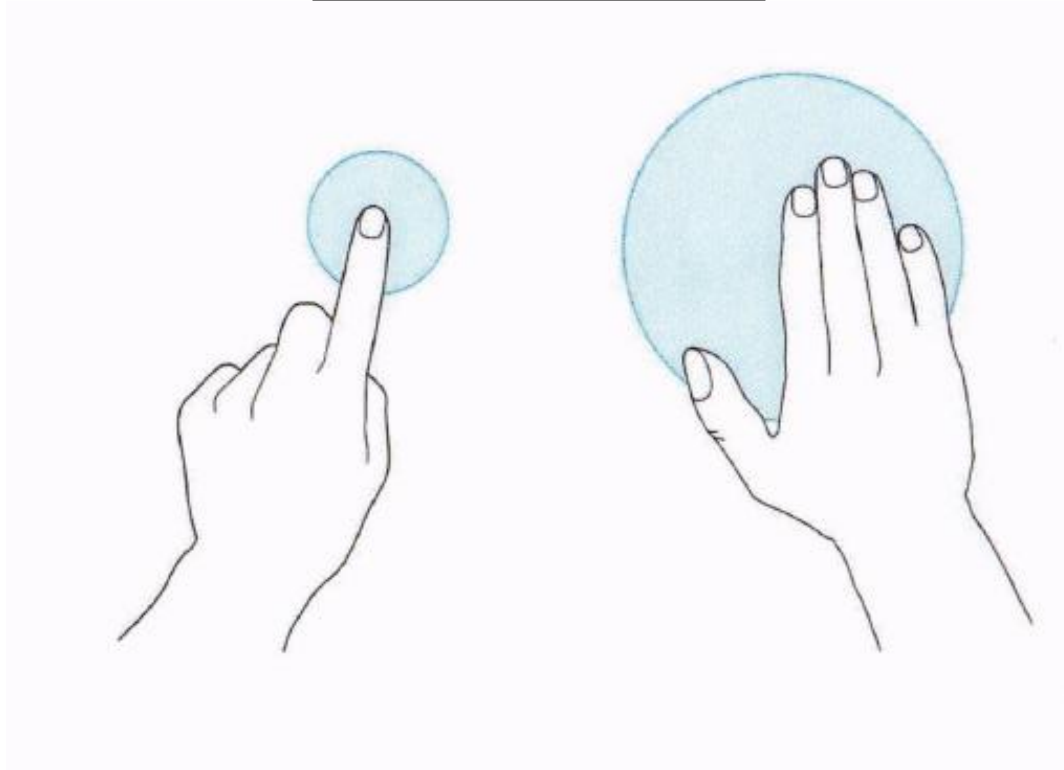

CANCELLARE

Per cancellare è possibile usare sia il dito che la mano