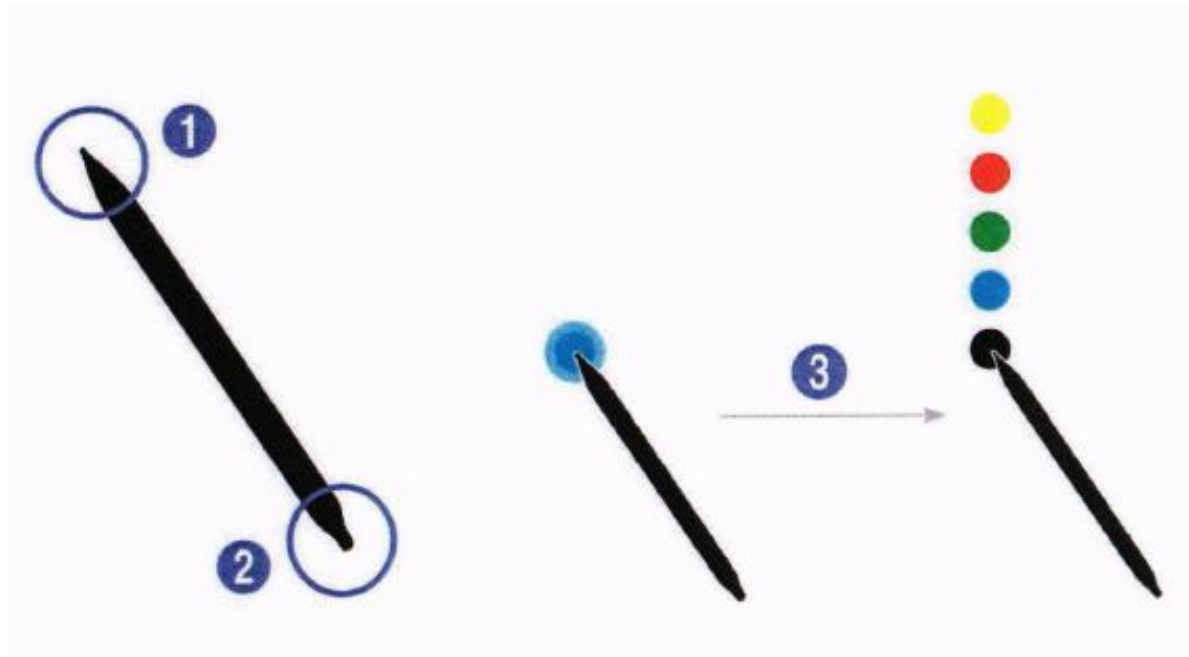

(Per uscire dalla condivisione schermo basta cliccare sulla «X» del frame che apparirà oppure clicca sul tasto accensione della FLIP)

UTILIZZARE LA CONNESSIONE VIA CAVO

Connettere il PC tramite cavo HDMI

ROTAZIONE DELLO SCHERMO

La lavagna può funzionare sia in orizzontale che in verticale

ROTAZIONE DELLO SCHERMO

UTILIZZO LAVAGNA COME ROTOLO DI CARTA

La LAVAGNA è dotata di un set pagine (ROTOLO CARTA) con la possibilità di utilizzo fino ad un massimo di 20 pagine

Per scorrere le pagine utilizzare i bordi neri che circondano lo schermo come da figura

COME UTILIZZARE LA PENNA

La penna in dotazione è dotata di due estremità differenti, l'estremità sottile (1) funziona come pennarello l'estremità spessa (2) funziona come un evidenziatore