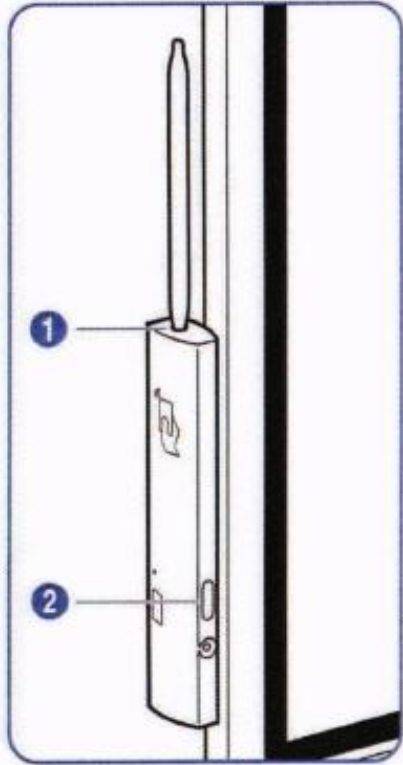

MANUALE LAVAGNA INTERATTIVA – SAMSUNG FLIP

Università di Pavia-esclusivo uso interno

La lavagna si può attivare in tre modi:

1 - ESTRAENDO IL PENNARELLO DAL SUPPORTO (1)

2 - CLICCANDO CON IL PENNARELLO O CON IL DITO
SULL'AREA ATTIVA DEL MONITOR

3 – PREMERE IL TASTO DI ACENSIONE/SOSPENSIONE (2)

COME CONNETTERSI ALLA LAVAGNA

1 – CLICCA IN ALTO SUL MENÙ DELLA LAVAGNA **IMPORT** ➔ **LAPTOP** ➔ **WIRELESS**

2 – CLICCA SUL PC NOTIFICHE (**Step 1**) ➔ Conetti a monitor wireless (**Step 2**) ➔
selezione nome della **LAVAGNA FLIP**

(Per uscire dalla condivisione schermo basta cliccare sulla «X» del frame che apparirà oppure clicca sul tasto accensione della FLIP)

MANUALE LAVAGNA INTERATTIVA – SAMSUNG FLIP

SCREEN MIRRORING WIRELESS DA ANDROID

ROTAZIONE DELLO SCHERMO

La lavagna può funzionare sia in orizzontale che in verticale

ROTAZIONE DELLO SCHERMO

UTILIZZO LAVAGNA COME ROTOLO DI CARTA

La LAVAGNA è dotata di un set pagine (ROTOLO CARTA) con la possibilità di utilizzo fino ad un massimo di 20 pagine