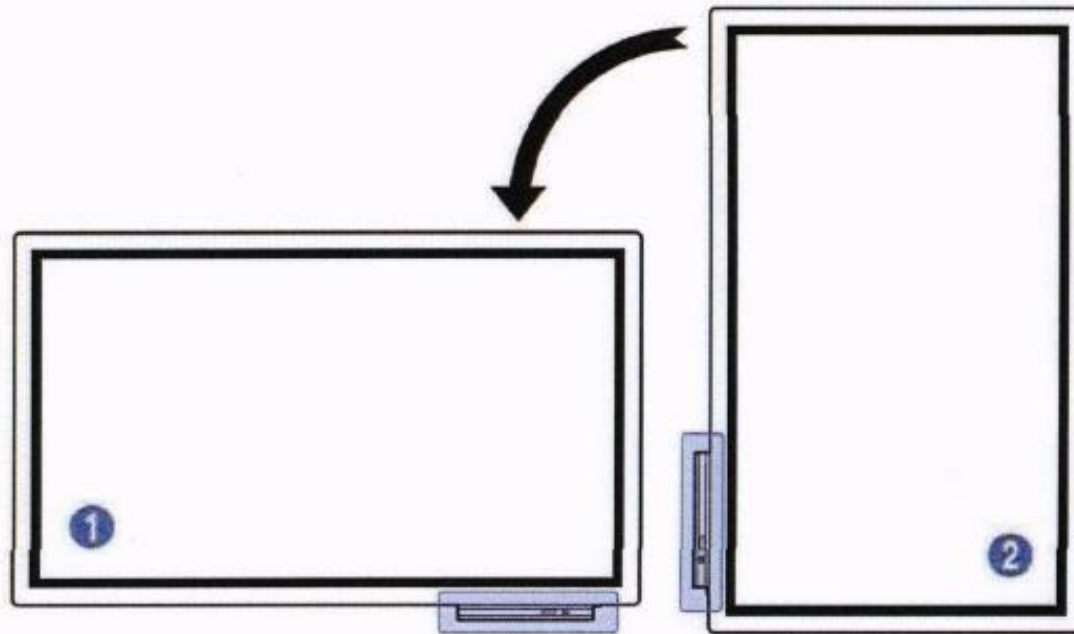

- 1)** Sul dispositivo **ANDROID** – Accedi al menù funzioni e seleziona «**SMART VIEW**». Il dispositivo cercherà monitor wireless, clicca su **FLIP** per far partire la condivisione
- 2)** In alternativa attivare sul dispositivo «**ANDROID**» l’**NFC**, cliccare il simbolo **NFC** presente sul supporto penna. Verrà attivata automaticamente la condivisione dello schermo

(Per uscire dalla condivisione schermo basta cliccare sulla «X» del frame che apparirà oppure clicca sul tasto accensione della FLIP)

UTILIZZARE LA CONNESSIONE VIA CAVO

Connettere il PC tramite cavo HDMI

ROTAZIONE DELLO SCHERMO

La lavagna può funzionare sia in orizzontale che in verticale

ROTAZIONE DELLO SCHERMO

UTILIZZO LAVAGNA COME ROTOLO DI CARTA

La LAVAGNA è dotata di un set pagine (ROTOLO CARTA) con la possibilità di utilizzo fino ad un massimo di 20 pagine

Per scorrere le pagine utilizzare i bordi neri che circondano lo schermo come da figura

COME UTILIZZARE LA PENNA

La penna in dotazione è dotata di due estremità differenti, l'estremità sottile (1) funziona come pennarello l'estremità spessa (2) funziona come un evidenziatore