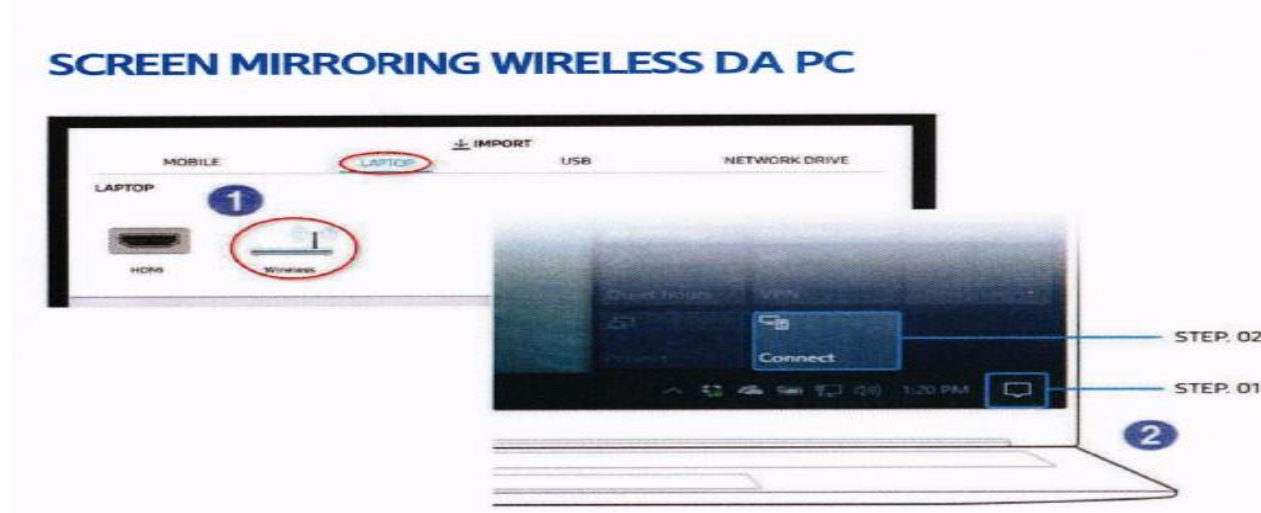

MANUALE LAVAGNA INTERATTIVA – SAMSUNG FLIP

Università di Pavia-esclusivo uso interno

La lavagna si può attivare in tre modi:

1 - ESTRAENDO IL PENNARELLO DAL SUPPORTO (1)

2 - CLICCANDO CON IL PENNARELLO O CON IL DITO
SULL'AREA ATTIVA DEL MONITOR

3 – PREMERE IL TASTO DI ACENSIONE/SOSPENSIONE (2)

COME CONNETTERSI ALLA LAVAGNA

1 – CLICCA IN ALTO SUL MENÙ DELLA LAVAGNA **IMPORT** ➔ **LAPTOP** ➔ **WIRELESS**

2 – CLICCA SUL PC NOTIFICHE (**Step 1**) ➔ Conetti a monitor wireless (**Step 2**) ➔
selezione nome della **LAVAGNA FLIP**

(Per uscire dalla condivisione schermo basta cliccare sulla «X» del frame che apparirà oppure clicca sul tasto accensione della FLIP)

MANUALE LAVAGNA INTERATTIVA – SAMSUNG FLIP

SCREEN MIRRORING WIRELESS DA ANDROID

Per scorrere le pagine utilizzare i bordi neri che circondano lo schermo come da figura

COME UTILIZZARE LA PENNA

La penna in dotazione è dotata di due estremità differenti, l'estremità sottile (1) funziona come pennarello l'estremità spessa (2) funziona come un evidenziatore