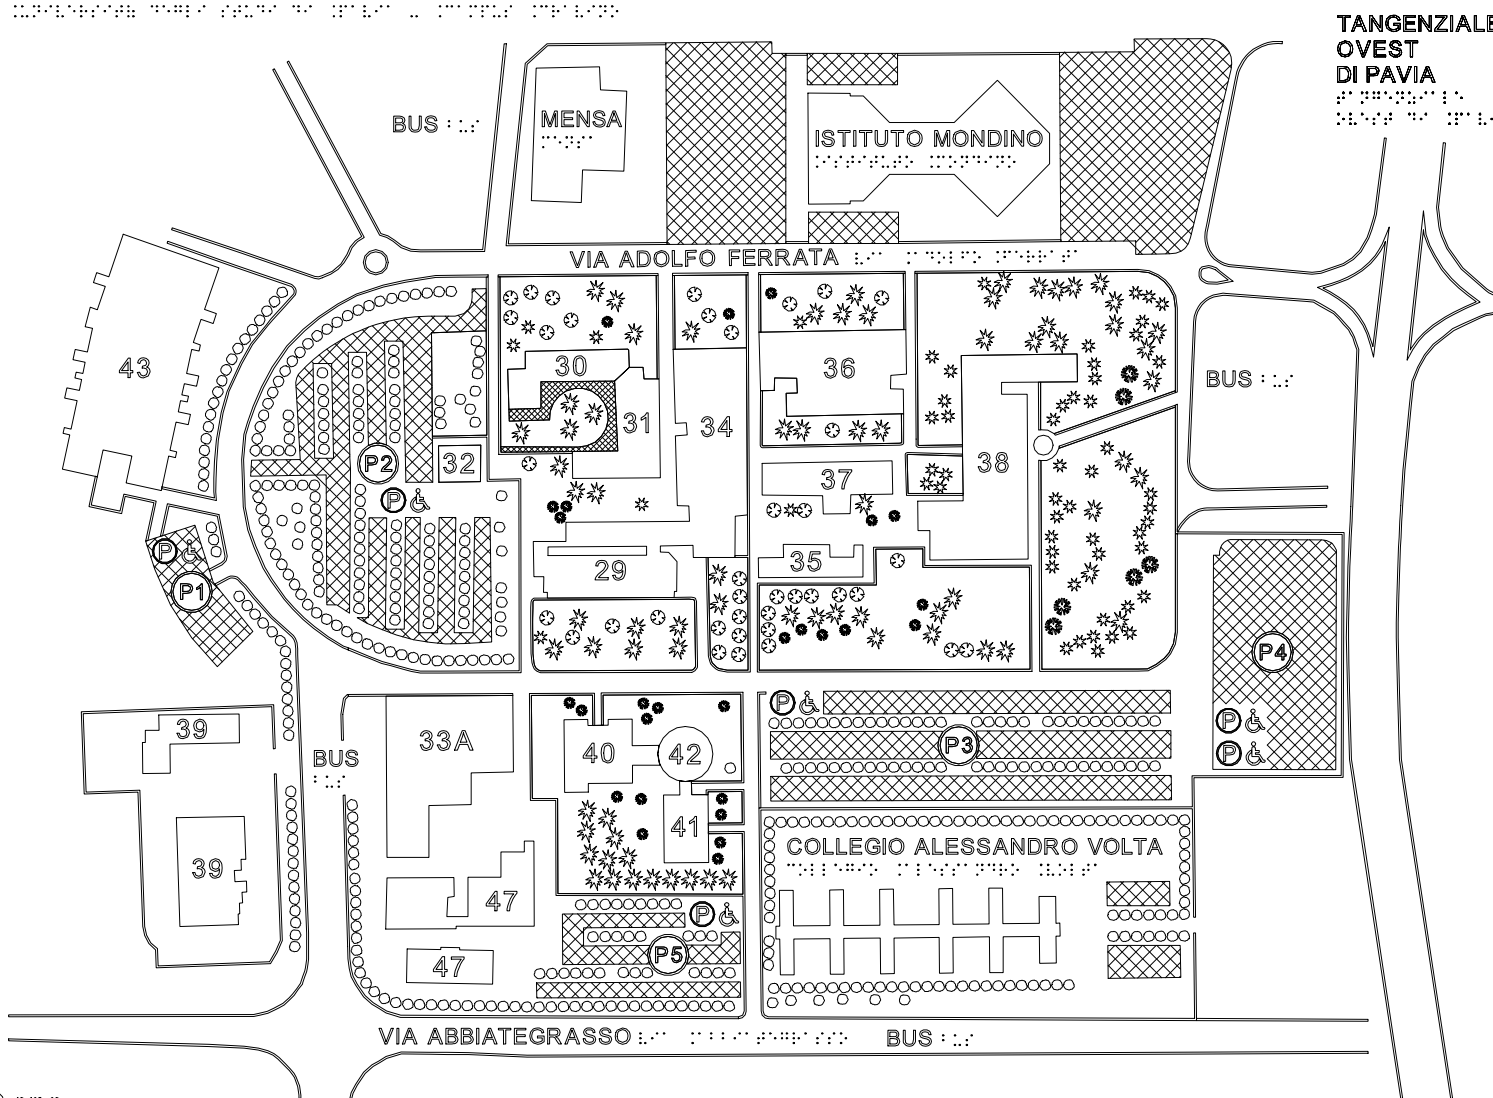

UNIVERSITA' DEGLI STUDI DI PAVIA - CAMPUS CRAVINO

LEGENDA

- SEI QUI
- 29 INGEGNERIA
- 30 MATEMATICA
- 31 CENTRO DI CALCOLO
- 32 PORTINERIA
- LABORATORI DI MECCANICA
- 33A STRUTTURALE E IDRAULICA
- 34 EDIFICIO DIDATTICA
- 35 C.N.R.
- 36 SCIENZE DELLA TERRA
- 37 GENETICA
- 38 GOLGI SPALLANZANI
- 39 LABORATORIO INFN
- 40 NUOVO EDIFICIO DIDATTICA CRAVINO
- 41 SEGRETERIE POLO CRAVINO
- BIBLIOTECA UNIFICATA DELLA SCIENZA
- 42 E DELLA TECNICA
- 43 MUSEO DELLA TECNICA ELETTRICA
- 47 EUCENTRE
- (P1) PARCHEGGIO MUSEO
- (P2) PARCHEGGIO CRAVINO NORD
- (P3) PARCHEGGIO CRAVINO SUD
- (P4) PARCHEGGIO CRAVINO EST
- (P5) PARCHEGGIO CRAVINO SEGRETERIA STUDENTI
- (P & ♿) PARCHEGGIO

600