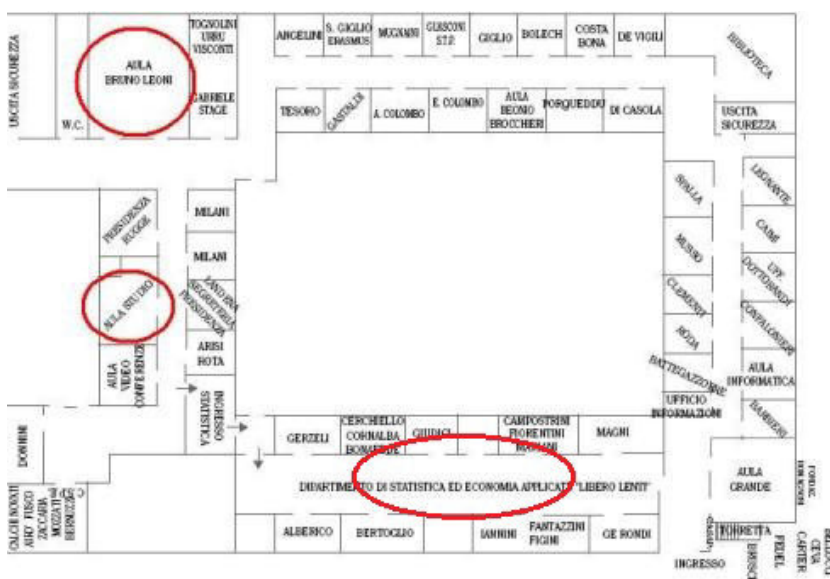

- **Aule-studio del Dipartimento di studi politici e sociali**

- 1) L'aula **Bruno Leoni**, primo piano 30 posti ca.
- 2) Un'aula studio **a fianco della Presidenza**, primo piano ,30 posti ca.
- 3) Il **salone di Statistica**, primo piano, 30 posti ca.

orario di apertura 8-20

Nel cortile dei tassi

L'aula studio **al piano terra**, di fianco alla scalinata principale del dipartimento.

orario di apertura 8-23.

La disposizione delle aule è segnata in rosso sulle mappe

### Mappa del Dipartimento – I piano